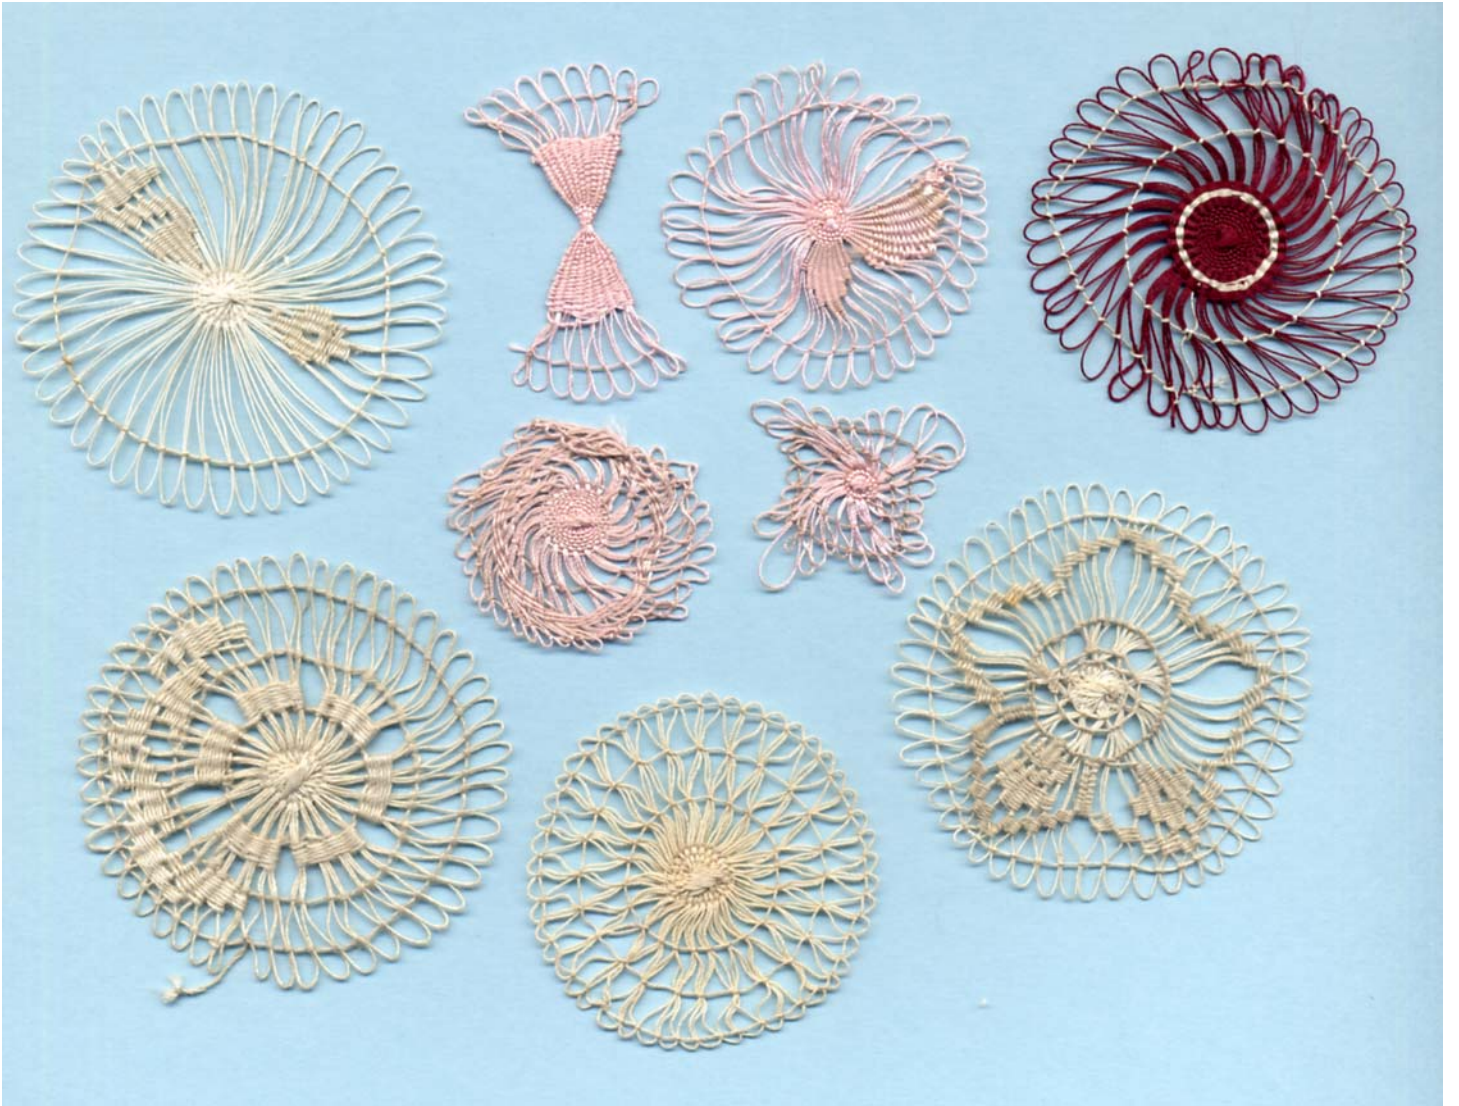

GRANDS MAGASINS DU LOUVRE
COMPTOIR DES OUVRAGES DE DAMES

Métier pour l'Exécution
DE LA DENTELLE "TÉNERIFFE"

IMP. CHARLES, S. R. DE CESBRADIC, PARIS

PROCTOR

TENERIFFE LACE
PRICE 25 CENTS

THE PROCTOR TENERIFFE LACE WHEEL CO.
VIROGUA, WIS.