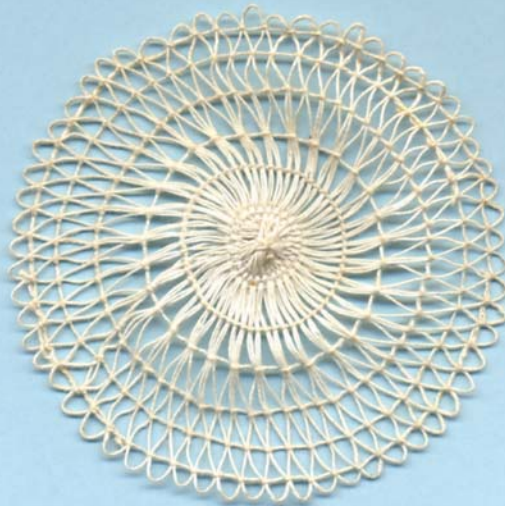

GRANDS MAGASINS DU LOUVRE
COMPTOIR DES OUVRAGES DE DAMES

Métier pour l'Exécution
DE LA DENTELLE "TÉNERIFFE"

IMP. CHARLES, S. R. DE CESBRADIC, PARIS

PROCTOR

TENERIFFE LACE
PRICE 25 CENTS

THE PROCTOR TENERIFFE LACE WHEEL CO.
VIROGUA, WIS.